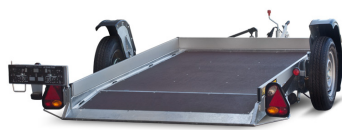

Motorradanhänger einfach

- für 1 Motorrad
- einfache Be- und Entladung
- extra leichter und schlanker Anhänger
- keine Gehfläche

Details:
Gesamtgewicht 750 kg
Nutzlast 630 kg

Motorradanhänger klassisch

- für bis zu 3 Motorräder geeignet
- einfache Be- und Entladung
- gute Kurvenlage

Details:
Plateau 2,2 x 1,3 m
Gesamtgewicht 750 kg
Nutzlast 555 kg

Professionelle Absenkanhänger

- mit oder ohne Plane
- für bis zu 3 schwere Motorräder
- die auf den Boden abgesenkte Ladefläche erlaubt eine leichte Be- und Entladung

	Plateau	Gesamtgewicht
Klein	2,7 x 1,6 m	750 kg
Mittel	2,8 x 1,75 m	950 kg
Gross*	3,1 x 1,75 m	1250 kg

*mit Planenaufbau möglich

Spezialanhänger „Wheely“

- speziell für schnelle Fahrten bei geringer Zuglänge
- die Be- und Entladung aufwendiger ist durch das quer stehen des Motorrades und das höhere Plateau aufwendiger
- Wheely zusätzlich mit Seilwinde möglich